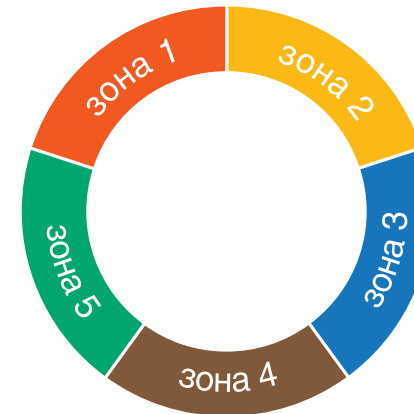

При доставке отправления с объявленной ценностью взимается дополнительный сбор в размере 1% от объявленной ценности.

When deliver items with declared value 1% surcharges of declared value are applicable.

Курьер не доставил отправление вовремя? Требуйте перерасчета стоимости оказанной услуги по ставкам из соседней колонки, расположенной слева от первоначально выбранной Вами. При возврате авансового платежа, совершенного с помощью банковской карты, удерживается сбор за обработку заказа в размере 3,1% от авансового платежа.

Courier did not deliver sending item in time? Require the recalculation of the rendered service cost by the tariff from the adjacent column, located to the left of that initially selected by you. In case of refund of the advance payment completed by the use of bank card, an order processing commission of 3,1% of the advance payment is being charged.